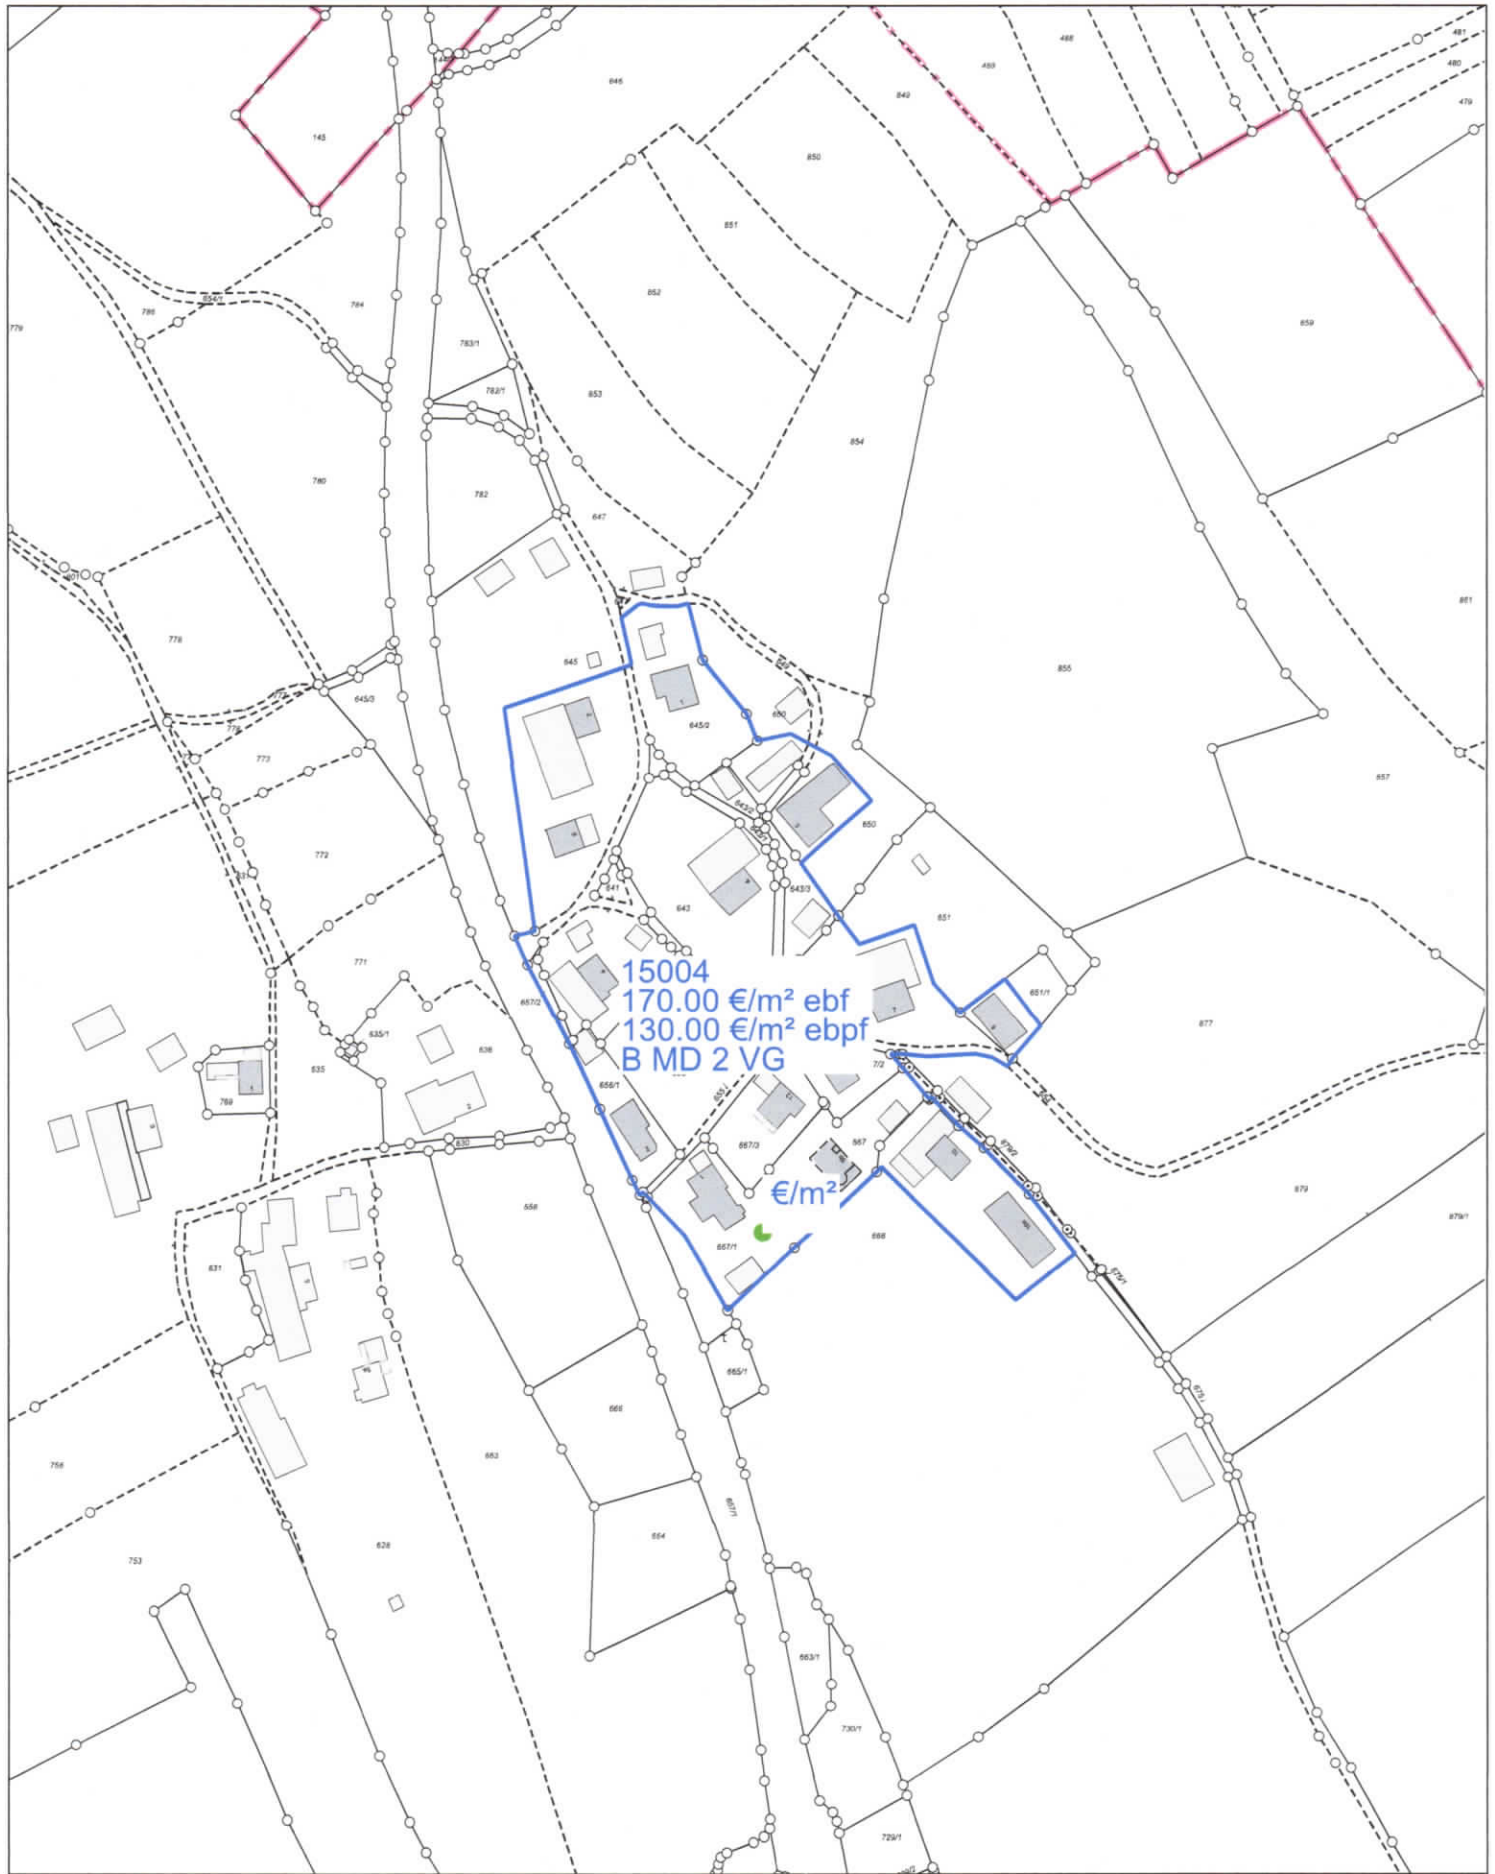

Bodenrichtwertkarte 2015/16, öffentliche Auslegung in den Gemeinden, Bekanntmachung

Die Bodenrichtwertkarte zum 31.12.2016 ist fertig.
Die Bodenrichtwertkarte kann in der Gemeindeverwaltung
Petting auf die Dauer von einem Monat am PC als pdf-Datei eingesehen werden.

Die Einsichtnahme ist kostenfrei.

Der Gutachterausschuss am Landratsamt Traunstein veröffentlicht die
Bodenrichtwertkarte gleichzeitig kostenfrei in einer interaktiven Karte auf der
Homepage des Landratsamtes Traunstein.

Der Weg zu den Bodenrichtwerten:

[http://www.traunstein.com/wTraunstein/verwaltung/aemter/gutachterausschuss/index
.php](http://www.traunstein.com/wTraunstein/verwaltung/aemter/gutachterausschuss/index.php)

Petting, 20.07.17

Karl Lanzinger, 1. Bürgermeister

Bodenrichtwerte 31.12.2016

Gemeinde Petting
OT Kühnhausen

Kein amtlicher Lageplan, nur für dienstliche Zwecke. Zur Maßentnahme nur bedingt geeignet!
©Daten: LDBV